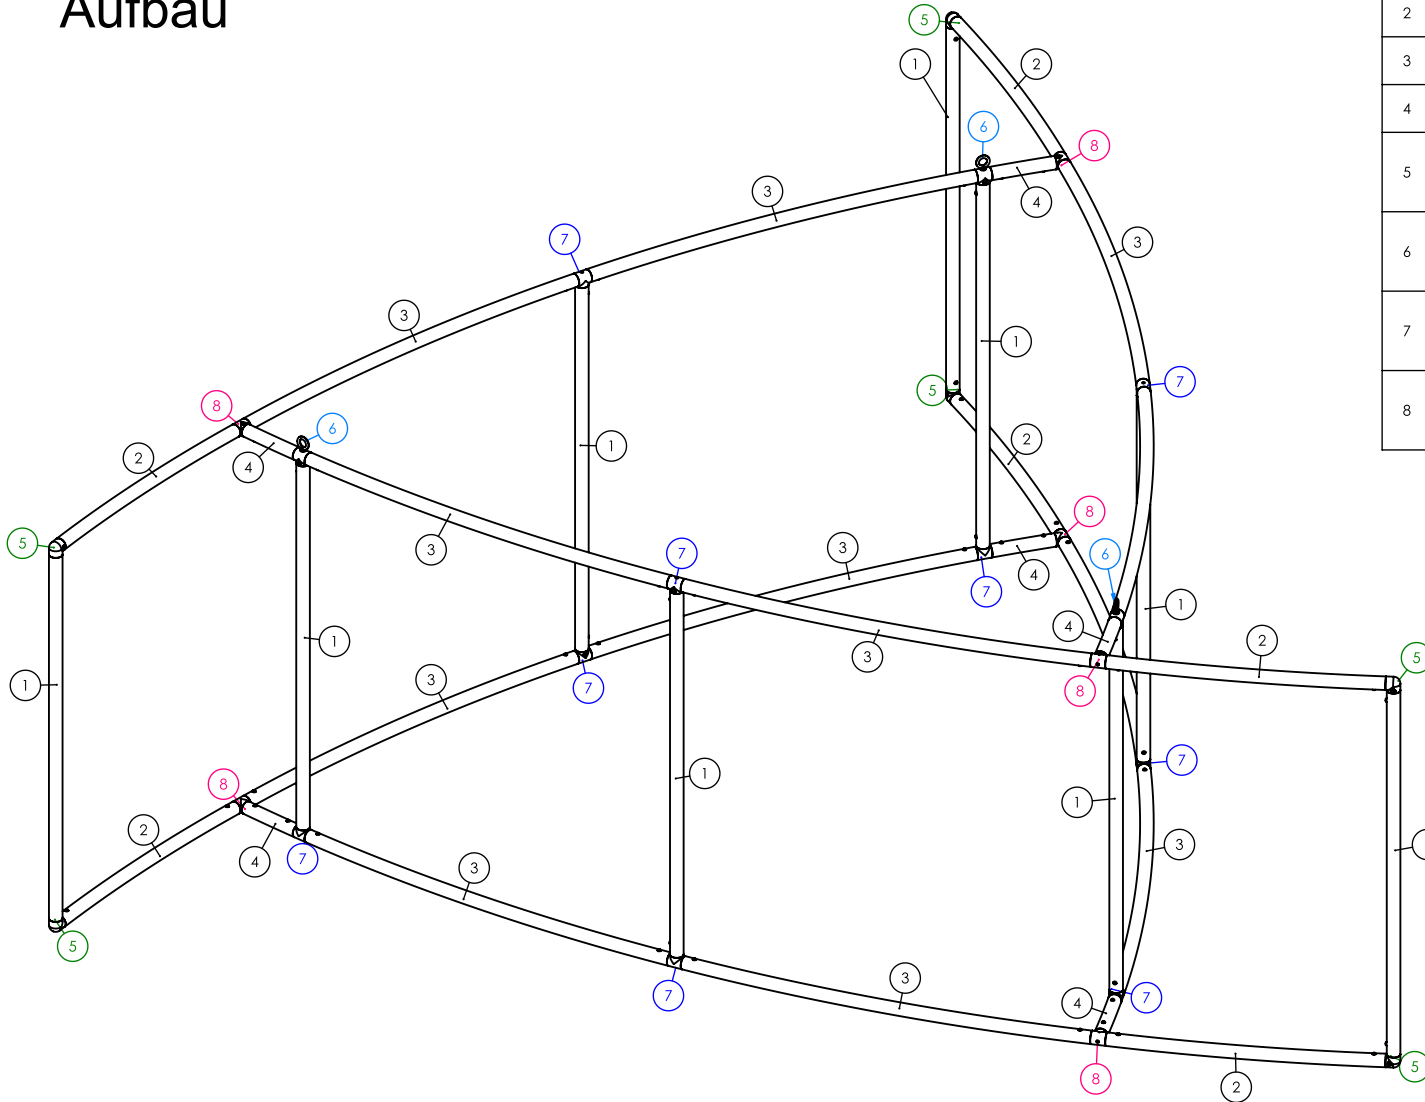

Deckenhänger Flügelrad, Größe L

Deckenhänger

Deckenhänger Flügelrad, Größe L

Aufbau

NO. PIECE	REF	QTE	IMAGE	LONGUEUR
1	TUBE Ø30 DROIT	9	/	936
2	TUBE Ø30 COURBE	6	/	623
3	TUBE Ø30 COURBE	12	/	956
4	TUBE Ø30 COURBE	6	/	150
5	TC-30-90T	6		/
6	TC-30-T+FX822	3		/
7	TC-30-T	9		/
8	TC-30-T	6		/

Deckenhänger Flügelrad, Größe L

Lieferumfang

<p>TUBE Ø30 DROIT</p>  <p>X9</p>	<p>TUBE Ø30 COURBE</p>  <p>X24</p>	<p>TC-30-90T</p>  <p>X6</p>
<p>TC-30-T</p>  <p>X15</p>	<p>TC-30-T+FX822</p>  <p>X3</p>	<p>FX401 (CABLE ACIER ELINGUE)</p>  <p>X3</p>
<p>FX402 (MOUSQUETONS)</p>  <p>X6</p>	<p>TOOLKIT-01</p>  <p>X1</p>	<p>SAC</p> 