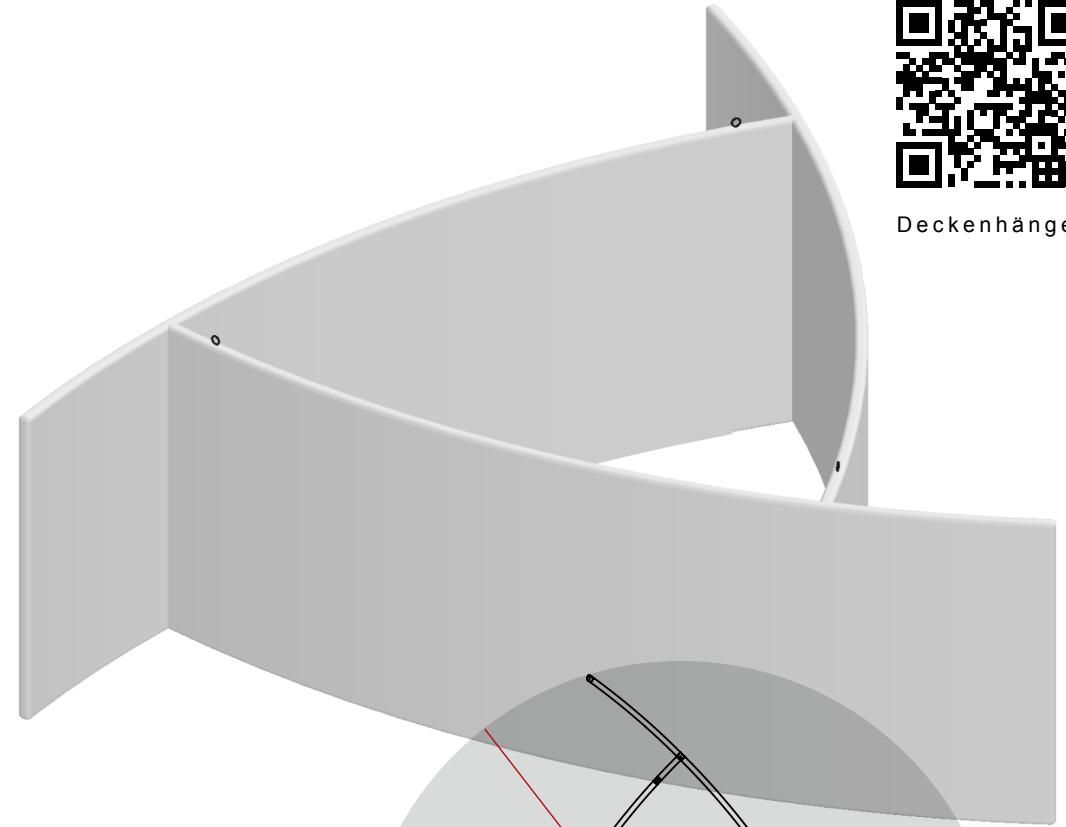

Deckenhänger Flügelrad, Größe L

Deckenhänger

Deckenhänger Flügelrad, Größe L

Aufbau

NO. PIECE	REF	QTE	IMAGE	LONGUEUR
1	TUBE Ø30 DROIT	9	/	936
2	TUBE Ø30 COURBE	6	/	623
3	TUBE Ø30 COURBE	12	/	956
4	TUBE Ø30 COURBE	6	/	150
5	TC-30-90T	6		/
6	TC-30-T+FX822	3		/
7	TC-30-T	9		/
8	TC-30-T	6		/

Deckenhänger Flügelrad, Größe L

Lieferumfang

<p>TUBE Ø30 DROIT</p>  <p>X9</p>	<p>TUBE Ø30 COURBE</p>  <p>X24</p>	<p>TC-30-90T</p>  <p>X6</p>
<p>TC-30-T</p>  <p>X15</p>	<p>TC-30-T+FX822</p>  <p>X3</p>	<p>FX401 (CABLE ACIER ELINGUE)</p>  <p>X3</p>
<p>FX402 (MOUSQUETONS)</p>  <p>X6</p>	<p>TOOLKIT-01</p>  <p>X1</p>	<p>SAC</p> 