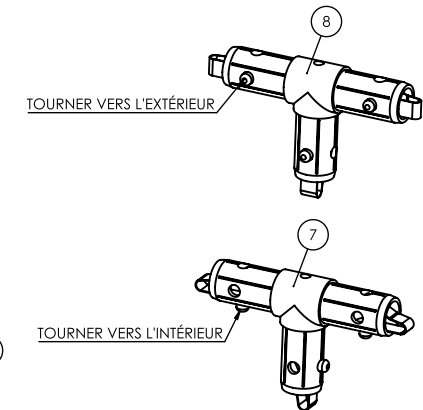

Deckenhänger Flügelrad, Größe L

Deckenhänger

Deckenhänger Flügelrad, Größe L

Aufbau

NO. PIECE	REF	QTE	IMAGE	LONGUEUR
1	TUBE Ø30 DROIT	9	/	936
2	TUBE Ø30 COURBE	6	/	623
3	TUBE Ø30 COURBE	12	/	956
4	TUBE Ø30 COURBE	6	/	150
5	TC-30-90T	6		/
6	TC-30-T+FX822	3		/
7	TC-30-T	9		/
8	TC-30-T	6		/

Deckenhänger Flügelrad, Größe L

Lieferumfang

<p>TUBE Ø30 DROIT</p>  <p>X9</p>	<p>TUBE Ø30 COURBE</p>  <p>X24</p>	<p>TC-30-90T</p>  <p>X6</p>
<p>TC-30-T</p>  <p>X15</p>	<p>TC-30-T+FX822</p>  <p>X3</p>	<p>FX401 (CABLE ACIER ELINGUE)</p>  <p>X3</p>
<p>FX402 (MOUSQUETONS)</p>  <p>X6</p>	<p>TOOLKIT-01</p>  <p>X1</p>	<p>SAC</p> 