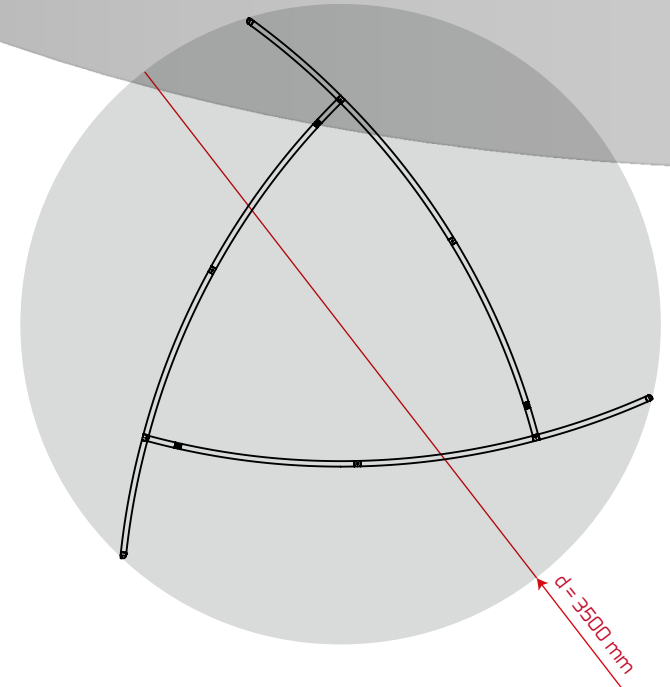

Deckenhänger Flügelrad, Größe L

Deckenhänger

Deckenhänger Flügelrad, Größe L

Aufbau

NO. PIECE	REF	QTE	IMAGE	LONGUEUR
1	TUBE Ø30 DROIT	9	/	936
2	TUBE Ø30 COURBE	6	/	623
3	TUBE Ø30 COURBE	12	/	956
4	TUBE Ø30 COURBE	6	/	150
5	TC-30-90T	6		/
6	TC-30-T+FX822	3		/
7	TC-30-T	9		/
8	TC-30-T	6		/

Deckenhänger Flügelrad, Größe L

Lieferumfang

<p>TUBE Ø30 DROIT</p>  <p>X9</p>	<p>TUBE Ø30 COURBE</p>  <p>X24</p>	<p>TC-30-90T</p>  <p>X6</p>
<p>TC-30-T</p>  <p>X15</p>	<p>TC-30-T+FX822</p>  <p>X3</p>	<p>FX401 (CABLE ACIER ELINGUE)</p>  <p>X3</p>
<p>FX402 (MOUSQUETONS)</p>  <p>X6</p>	<p>TOOLKIT-01</p>  <p>X1</p>	<p>SAC</p> 