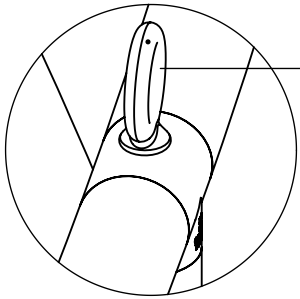

Deckenhänger Flügelrad, Größe L

Deckenhänger

Deckenhänger Flügelrad, Größe L

Aufbau

NO. PIECE	REF	QTE	IMAGE	LONGUEUR
1	TUBE Ø30 DROIT	9	/	936
2	TUBE Ø30 COURBE	6	/	623
3	TUBE Ø30 COURBE	12	/	956
4	TUBE Ø30 COURBE	6	/	150
5	TC-30-90T	6		/
6	TC-30-T+FX822	3		/
7	TC-30-T	9		/
8	TC-30-T	6		/

Deckenhänger Flügelrad, Größe L

Lieferumfang

<p>TUBE Ø30 DROIT</p>  <p>X9</p>	<p>TUBE Ø30 COURBE</p>  <p>X24</p>	<p>TC-30-90T</p>  <p>X6</p>
<p>TC-30-T</p>  <p>X15</p>	<p>TC-30-T+FX822</p>  <p>X3</p>	<p>FX401 (CABLE ACIER ELINGUE)</p>  <p>X3</p>
<p>FX402 (MOUSQUETONS)</p>  <p>X6</p>	<p>TOOLKIT-01</p>  <p>X1</p>	<p>SAC</p> 