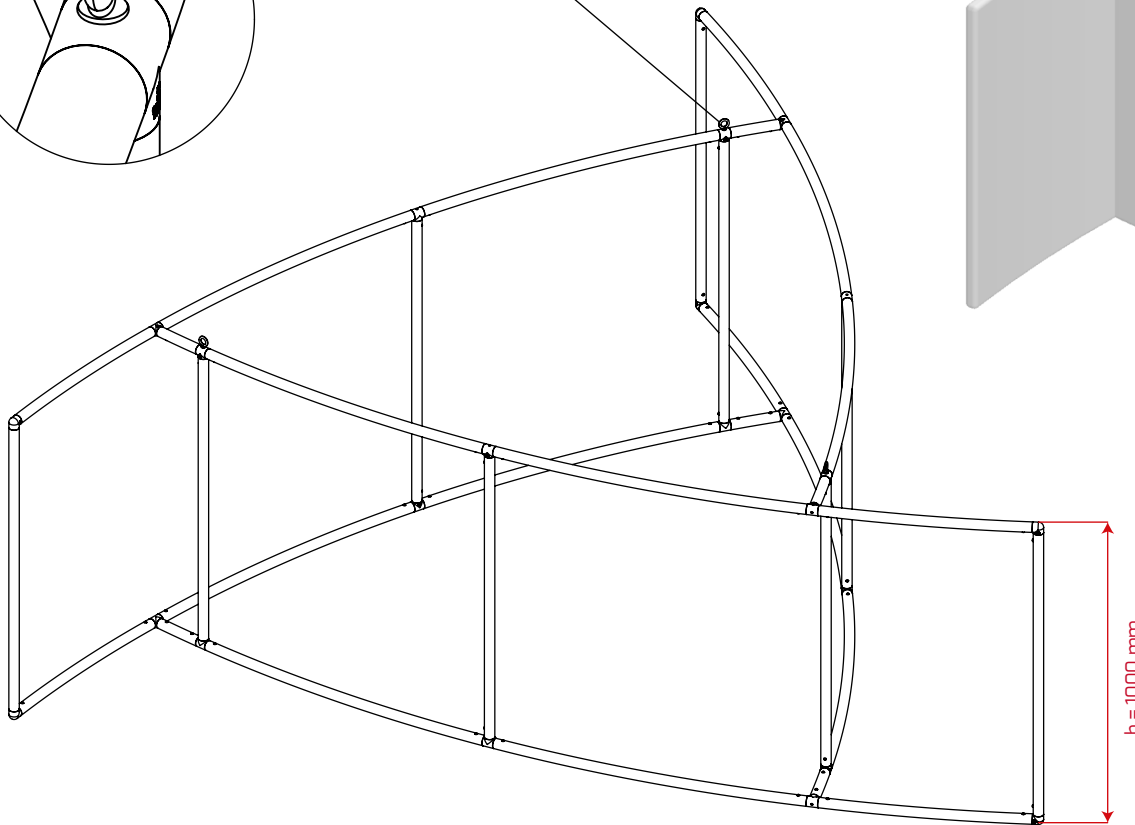

Deckenhänger Flügelrad, Größe L

Deckenhänger

Deckenhänger Flügelrad, Größe L

Aufbau

NO. PIECE	REF	QTE	IMAGE	LONGUEUR
1	TUBE Ø30 DROIT	9	/	936
2	TUBE Ø30 COURBE	6	/	623
3	TUBE Ø30 COURBE	12	/	956
4	TUBE Ø30 COURBE	6	/	150
5	TC-30-90T	6		/
6	TC-30-T+FX822	3		/
7	TC-30-T	9		/
8	TC-30-T	6		/

Deckenhänger Flügelrad, Größe L

Lieferumfang

<p>TUBE Ø30 DROIT</p>  <p>X9</p>	<p>TUBE Ø30 COURBE</p>  <p>X24</p>	<p>TC-30-90T</p>  <p>X6</p>
<p>TC-30-T</p>  <p>X15</p>	<p>TC-30-T+FX822</p>  <p>X3</p>	<p>FX401 (CABLE ACIER ELINGUE)</p>  <p>X3</p>
<p>FX402 (MOUSQUETONS)</p>  <p>X6</p>	<p>TOOLKIT-01</p>  <p>X1</p>	<p>SAC</p> 