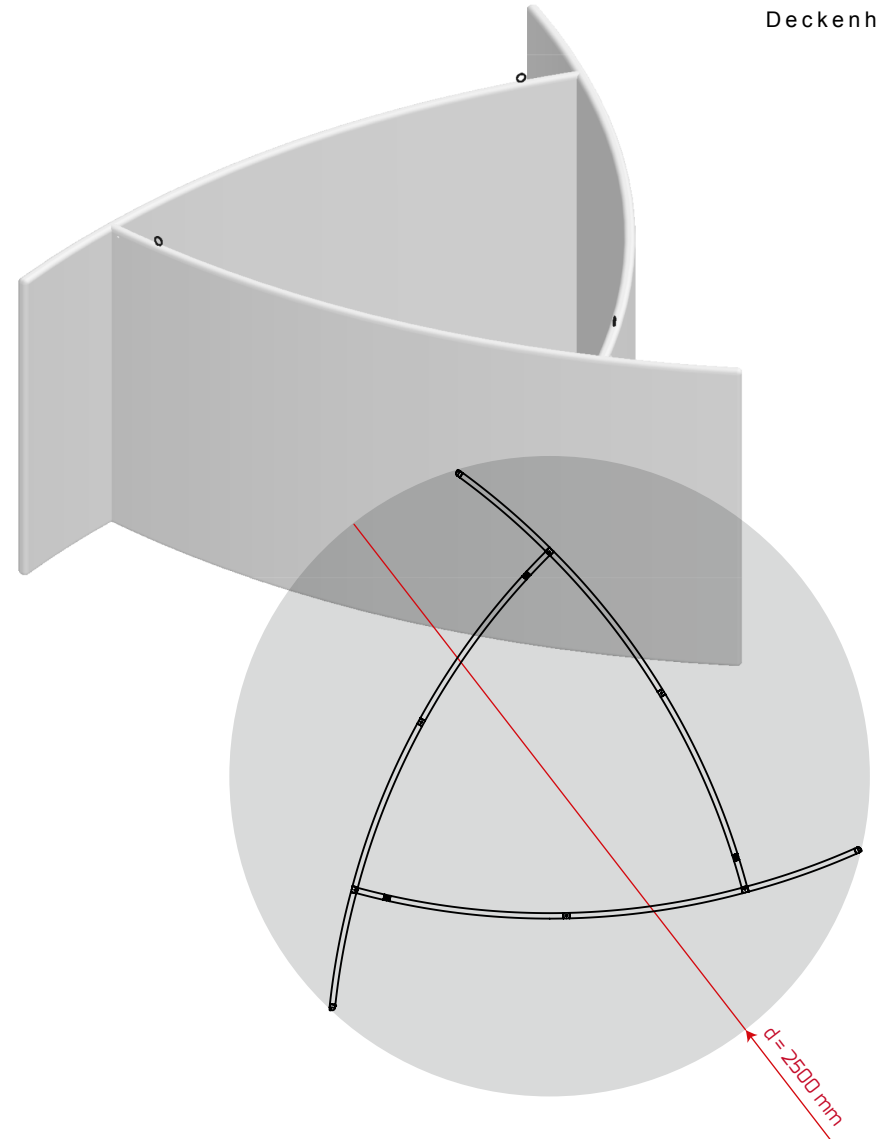

# Deckenhänger Flügelrad, Größe M

Deckenhänger

# Deckenhänger Flügelrad, Größe M

## Aufbau

No. PIECE	REF	QTE	IMAGE	LONGUEUR
1	TUBE Ø30 DROIT	9	/	936
2	TUBE Ø30 COURBE	6	/	364
3	TUBE Ø30 COURBE	12	/	693
4	TUBE Ø30 COURBE	6	/	150
5	TC-30-90T	6		/
6	TC-30-T+FX822	3		/
7	TC-30-T	9		/
8	TC-30-T	6		/