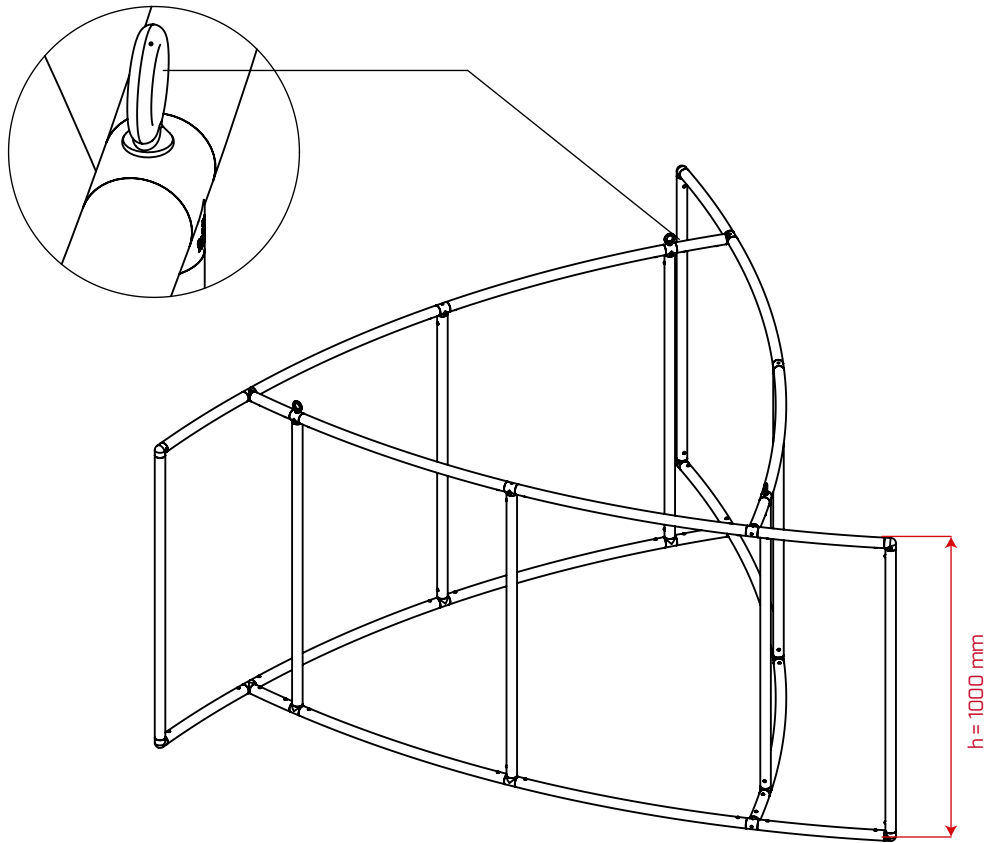

# Deckenhänger Flügelrad, Größe M

Deckenhänger

# Deckenhänger Flügelrad, Größe M

## Aufbau

No. PIECE	REF	QTE	IMAGE	LONGUEUR
1	TUBE Ø30 DROIT	9	/	936
2	TUBE Ø30 COURBE	6	/	364
3	TUBE Ø30 COURBE	12	/	693
4	TUBE Ø30 COURBE	6	/	150
5	TC-30-90T	6		/
6	TC-30-T+FX822	3		/
7	TC-30-T	9		/
8	TC-30-T	6		/