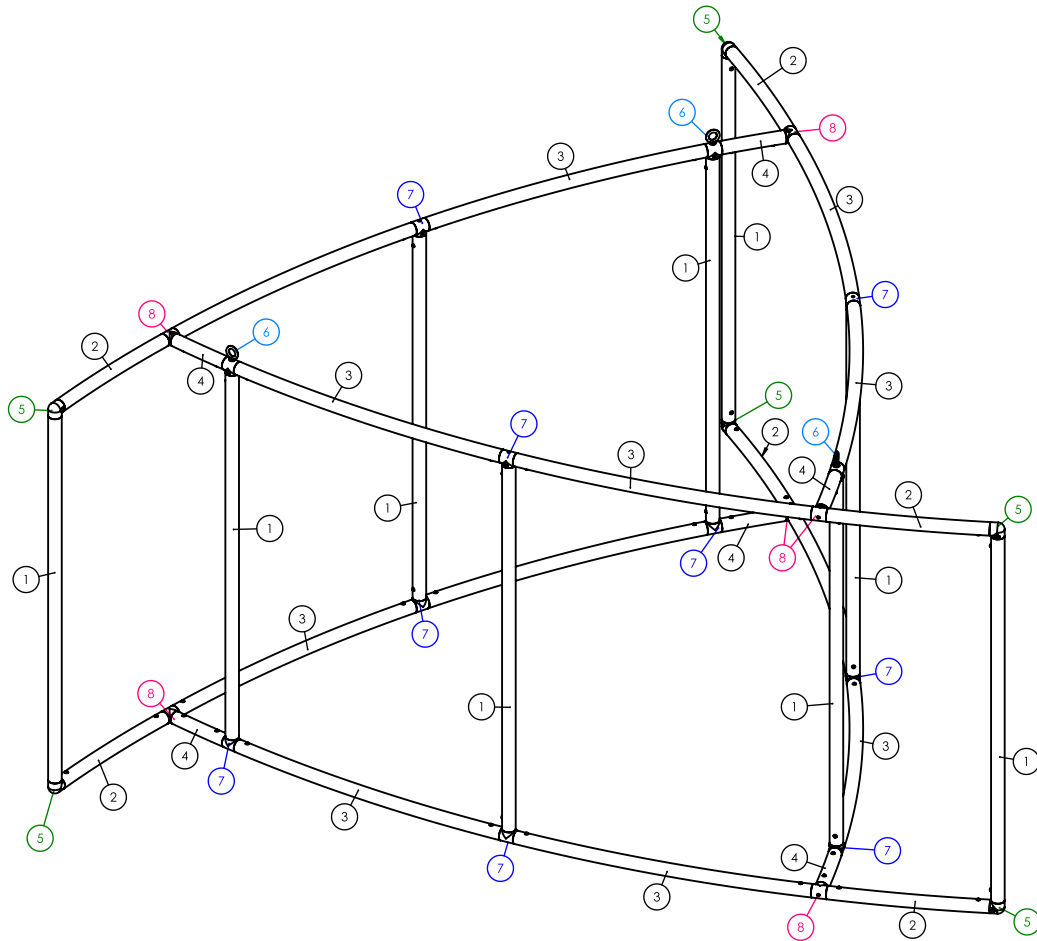

# Deckenhänger Flügelrad, Größe M

Deckenhänger

# Deckenhänger Flügelrad, Größe M

## Aufbau

No. PIECE	REF	QTE	IMAGE	LONGUEUR
1	TUBE Ø30 DROIT	9	/	936
2	TUBE Ø30 COURBE	6	/	364
3	TUBE Ø30 COURBE	12	/	693
4	TUBE Ø30 COURBE	6	/	150
5	TC-30-90T	6		/
6	TC-30-T+FX822	3		/
7	TC-30-T	9		/
8	TC-30-T	6		/