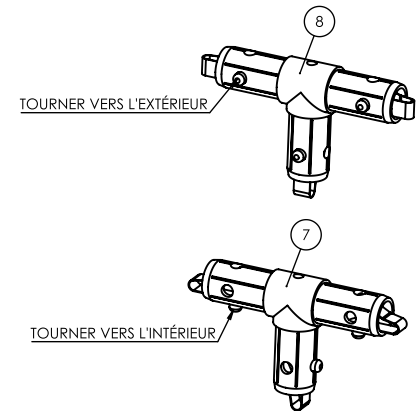

# Deckenhänger Flügelrad, Größe M

Deckenhänger

# Deckenhänger Flügelrad, Größe M

## Aufbau

No. PIECE	REF	QTE	IMAGE	LONGUEUR
1	TUBE Ø30 DROIT	9	/	936
2	TUBE Ø30 COURBE	6	/	364
3	TUBE Ø30 COURBE	12	/	693
4	TUBE Ø30 COURBE	6	/	150
5	TC-30-90T	6		/
6	TC-30-T+FX822	3		/
7	TC-30-T	9		/
8	TC-30-T	6		/

## Lieferumfang

<p>TUBE Ø30 DROIT</p>  <p>X9</p>	<p>TUBE Ø30 COURBE</p>  <p>X24</p>	<p>TC-30-90T</p>  <p>X6</p>
<p>TC-30-T</p>  <p>X15</p>	<p>TC-30-T+FX822</p>  <p>X3</p>	<p>FX401 (CABLE ACIER ELINGUE)</p>  <p>X3</p>
<p>FX402 (MOUSQUETONS)</p>  <p>X6</p>	<p>TOOLKIT-01</p>  <p>X1</p>	<p>SAC</p> 