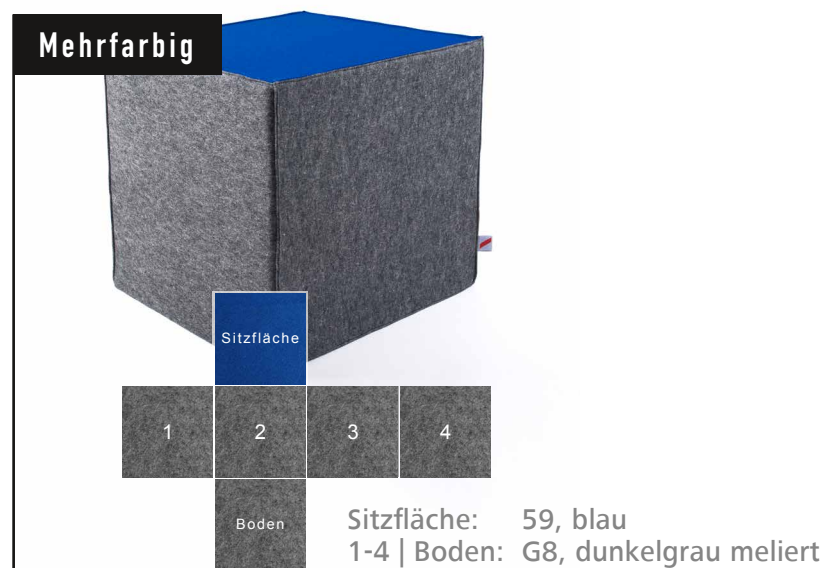

Hinweise bei Bestellungen im Signa-Shop

Wählen Sie aus 110 Wollfilzfarben: 88x unifarben | 5x grau meliert | 17x farbig meliert

Auf allen sechs Seiten hat der Filzwürfel ein und dieselbe Wollfilzfarbe.

Zusätzlich können Sie die Sitzfläche mit einer weiteren Wollfilzfarbe konfigurieren. Die Seitenflächen 1 bis 4 und die Bodenfläche haben ein und dieselbe Wollfilzfarbe.

Link

Wollfilzmusterfächer