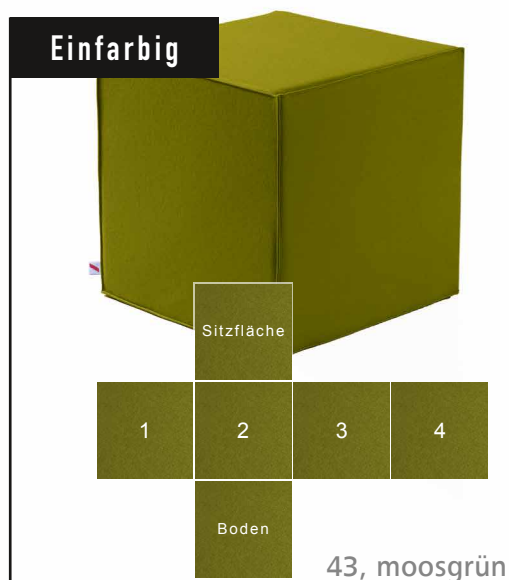

Hinweise bei Bestellungen im Signa-Shop

Wählen Sie aus 110 Wollfilzfarben: 88x unifarben | 5x grau meliert | 17x farbig meliert

Auf allen sechs Seiten hat der Filzwürfel ein und dieselbe Wollfilzfarbe.

Zusätzlich können Sie die Sitzfläche mit einer weiteren Wollfilzfarbe konfigurieren. Die Seitenflächen 1 bis 4 und die Bodenfläche haben ein und dieselbe Wollfilzfarbe.

Link

Wollfilzmusterfächer