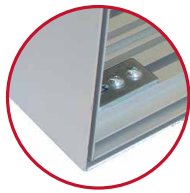

Lightbox Double Premium x1

Eine leuchtende Botschaft für maximale Sichtbarkeit dank eines 125 mm breiten Profils mit doppelter Einfassung

- Doppel-Profil ermöglicht das Einsetzen von Grafiken vorn und hinten
- Lieferung inkl. LED-Lichtsystem für eine gleichmäßige Beleuchtung Ihrer Werbung
- robuste Aluminiumprofile, ideal für mittlere und große Strukturen
einfache Anbringung der LEDs

Profil aus Aluminium
125mm

einfache Montage

Markierung der Profile

schmales Profil

Kabelsystem

Ø 30mm
Verstärkungsrohr

Stoffdruck mit
Silikon-Keder

Standardgrößen

- 100 x 200 cm
- 200 x 200 cm
- 300 x 200 cm

Fertigung nach
Vorgabe

-> Fragen Sie uns an!

Zubehör

Flachfuß

Transformator

LED-RTL-01

- 24V Transformator für die Hintergrundbeleuchtung
- Integrierter Befestigungsanschluss für den Anschluss am Rahmen
- Kabelsystem
- Max. Leistung 75W

LED-RTL-01-120

- 24V Transformator für die Hintergrundbeleuchtung
- Integrierter Befestigungsanschluss für den Anschluss am Rahmen
- Kabelsystem
- Max. Leistung 120W

LED-Beleuchtungssystem

LED-RTL-05

- Modullänge: 360 mm
- Modul mit 5 Linsen
- Leistung 13W - 24V
- Lichtstrom: 450 lm
- Farbtemperatur: 6500 K