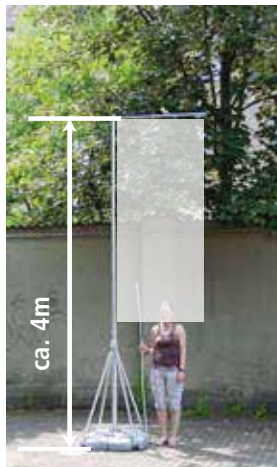

## Verschiedene Fahnengrößen für mobilen Fahnenmast EVENT 540

Teleskopmaststellung 1

**Fahnengrößen**

Teleskopmaststellung 2

1,13 x 2,70 m

1,13 x 2,70 m

1,13 x 3 m

1,13 x 3,30 m

1,13 x 3,60 m

1,13 x 4 m