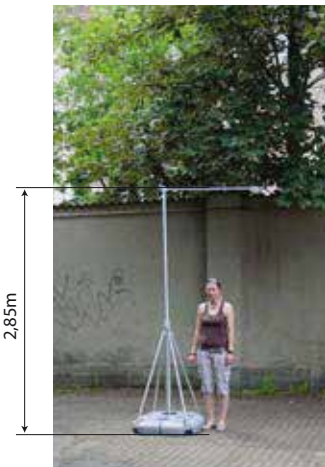

## Verschiedene Fahnengrößen für mobilen Fahnenmast EVENT 540

Teleskopmaststellung 1

**Fahnengrößen**

Teleskopmaststellung 2

1,13 x 2,70 m

1,13 x 2,70 m

1,13 x 3 m

1,13 x 3,30 m

1,13 x 3,60 m

1,13 x 4 m