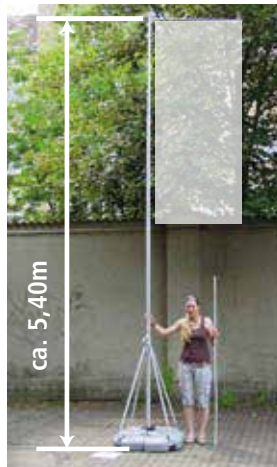

## Verschiedene Fahnengrößen für mobilen Fahnenmast EVENT 540

Teleskopmaststellung 1

**Fahnengrößen**

Teleskopmaststellung 2

1,13 x 2,70 m

1,13 x 2,70 m

1,13 x 3 m

1,13 x 3,30 m

1,13 x 3,60 m

1,13 x 4 m