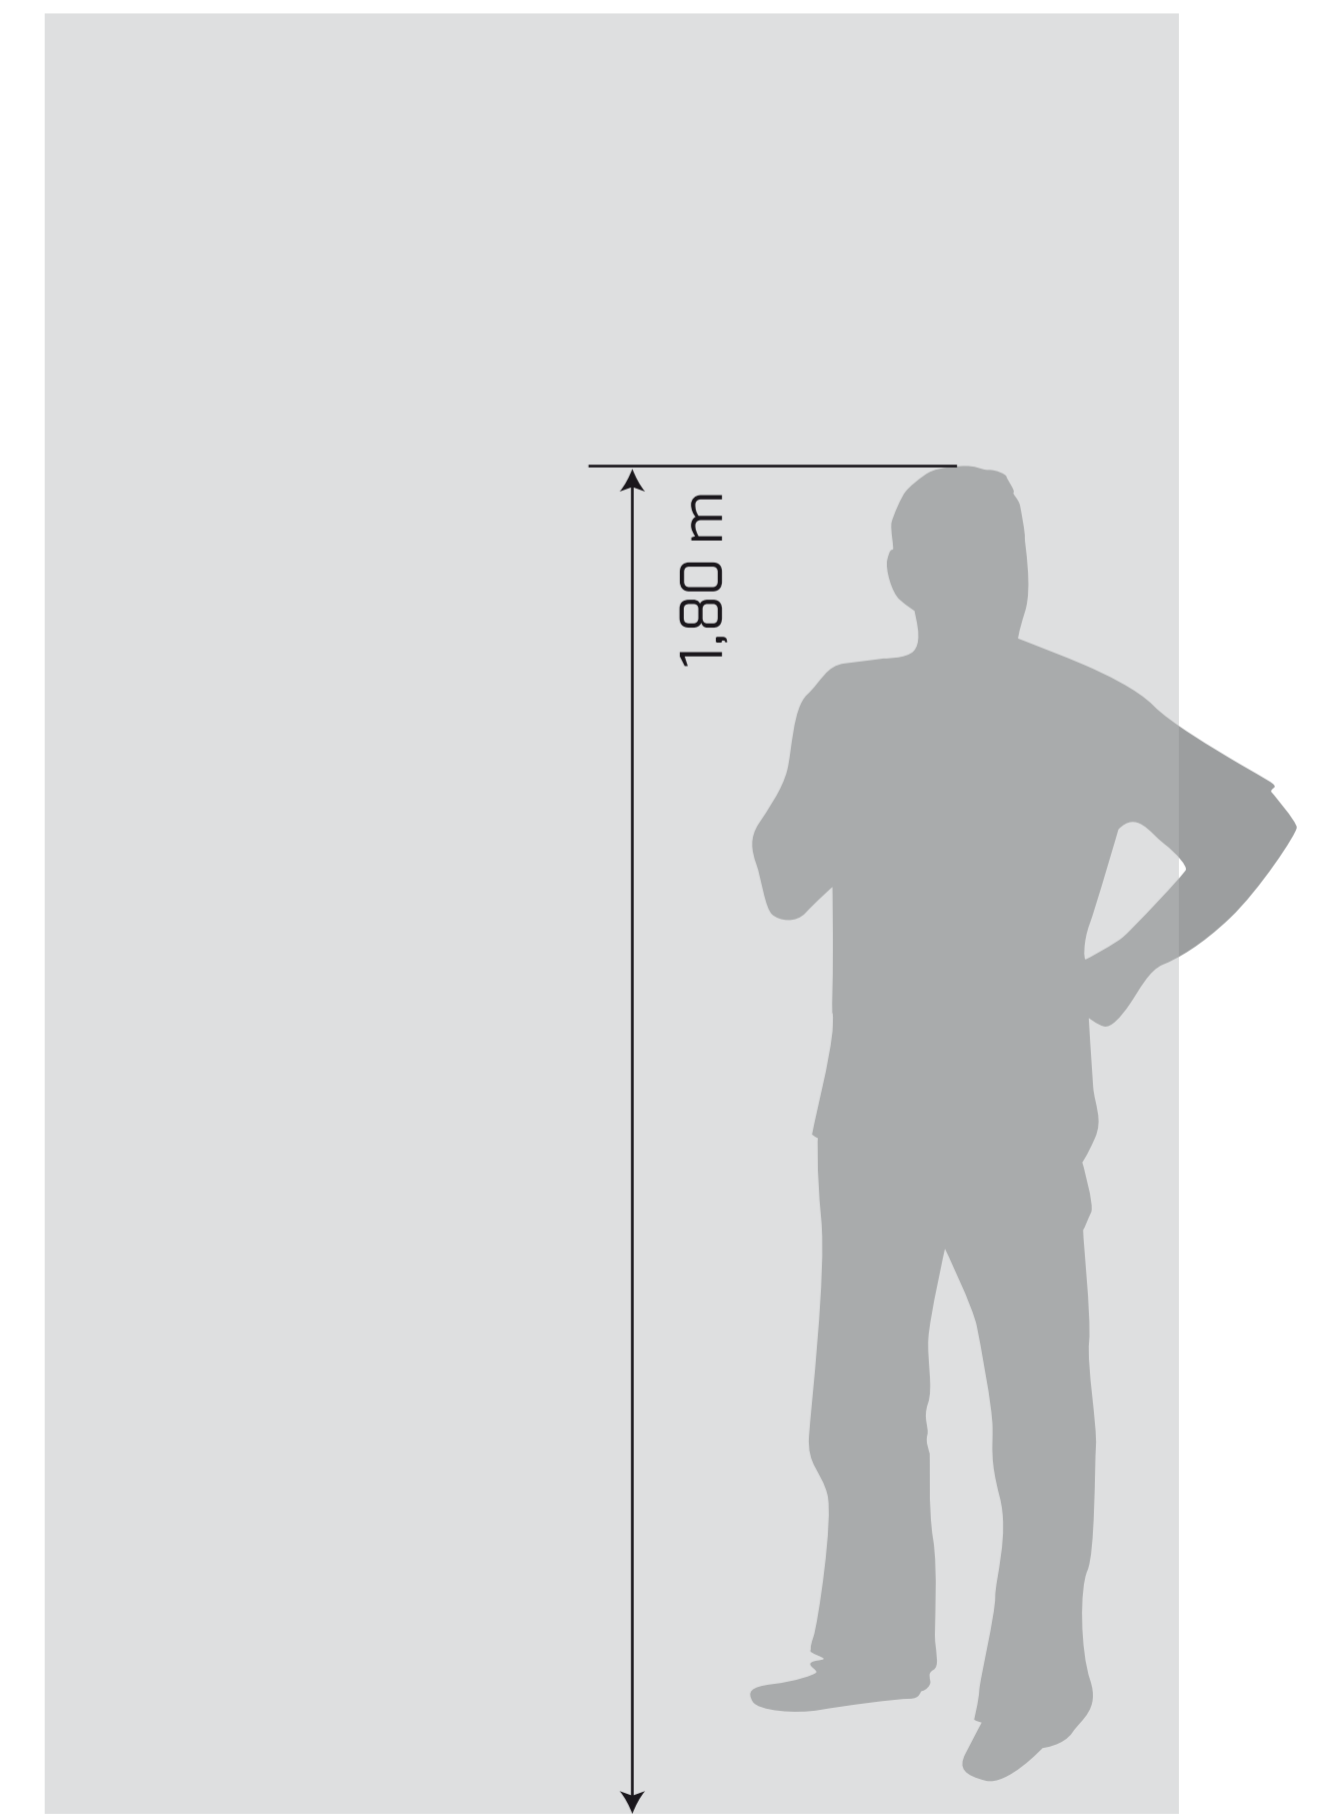

# Hygieneschutzwand Wide

## Größenübersicht

hygieneschutzwand-wide-module\_V\_1.ai

60 x 238 cm

80 x 238 cm

90 x 238 cm

100 x 238 cm

120 x 238 cm

150 x 238 cm