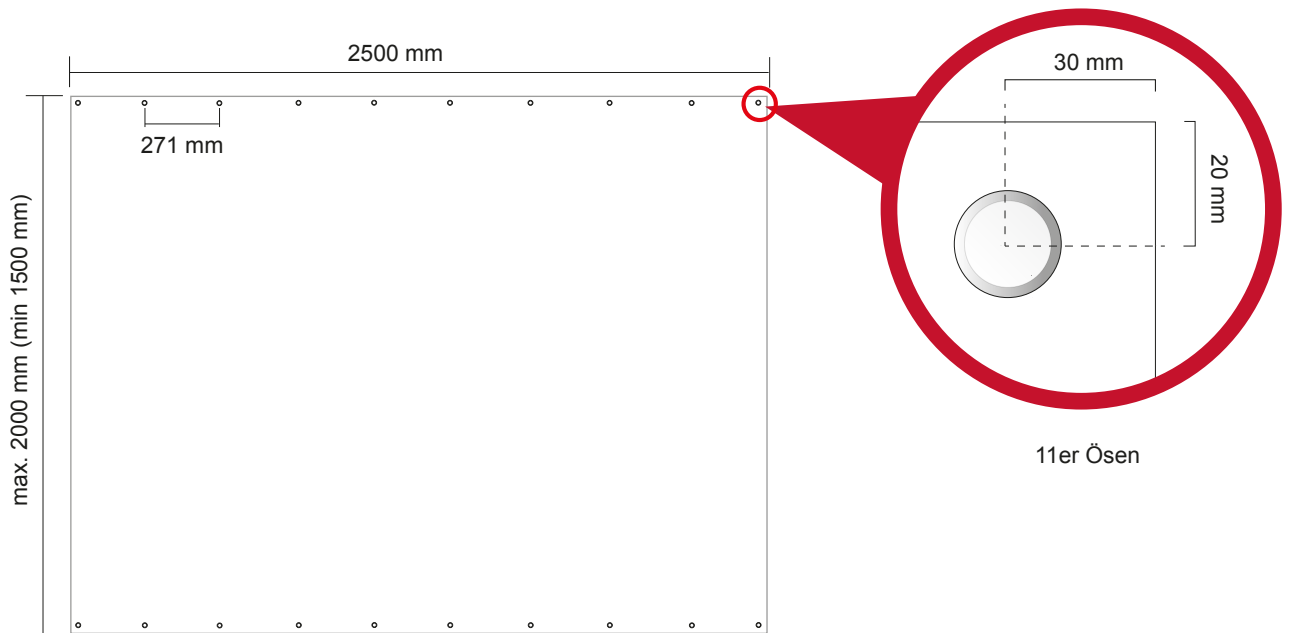

Konfektion Mobile Werbewand

Es besteht die Möglichkeit, Banner bis zu einer minimalen Höhe 1500 mm einzuspannen.