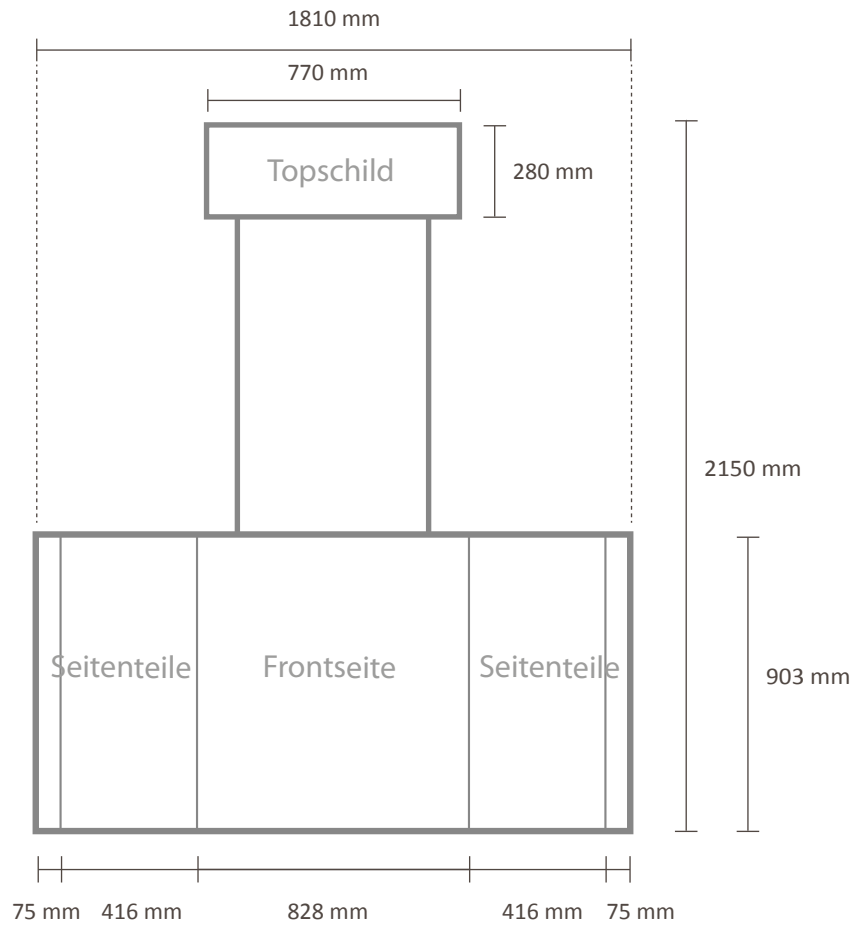

## Grafische Spezifikationen

Tatsächliche Größe der Grafik: 770 x 280 mm (B x H)

Tatsächliche Größe der Grafik: 1810 x 903 mm (B x H)