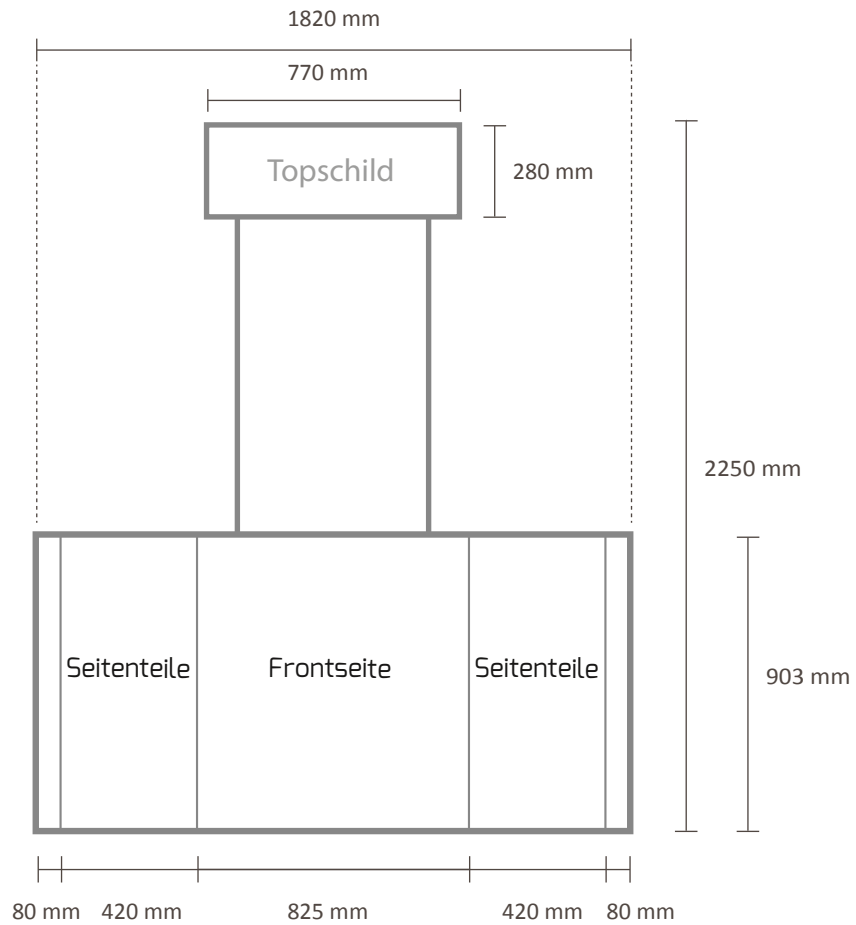

Promotionstheke

Grafische Spezifikationen

Größe der Vorsatzfläche: 770 x 280 mm

Sichtbare Grafik: 770 x 280 mm

Größe der Vorsatzfläche: 1820 x 903 mm

Sichtbare Grafik: 1820 x 830 mm